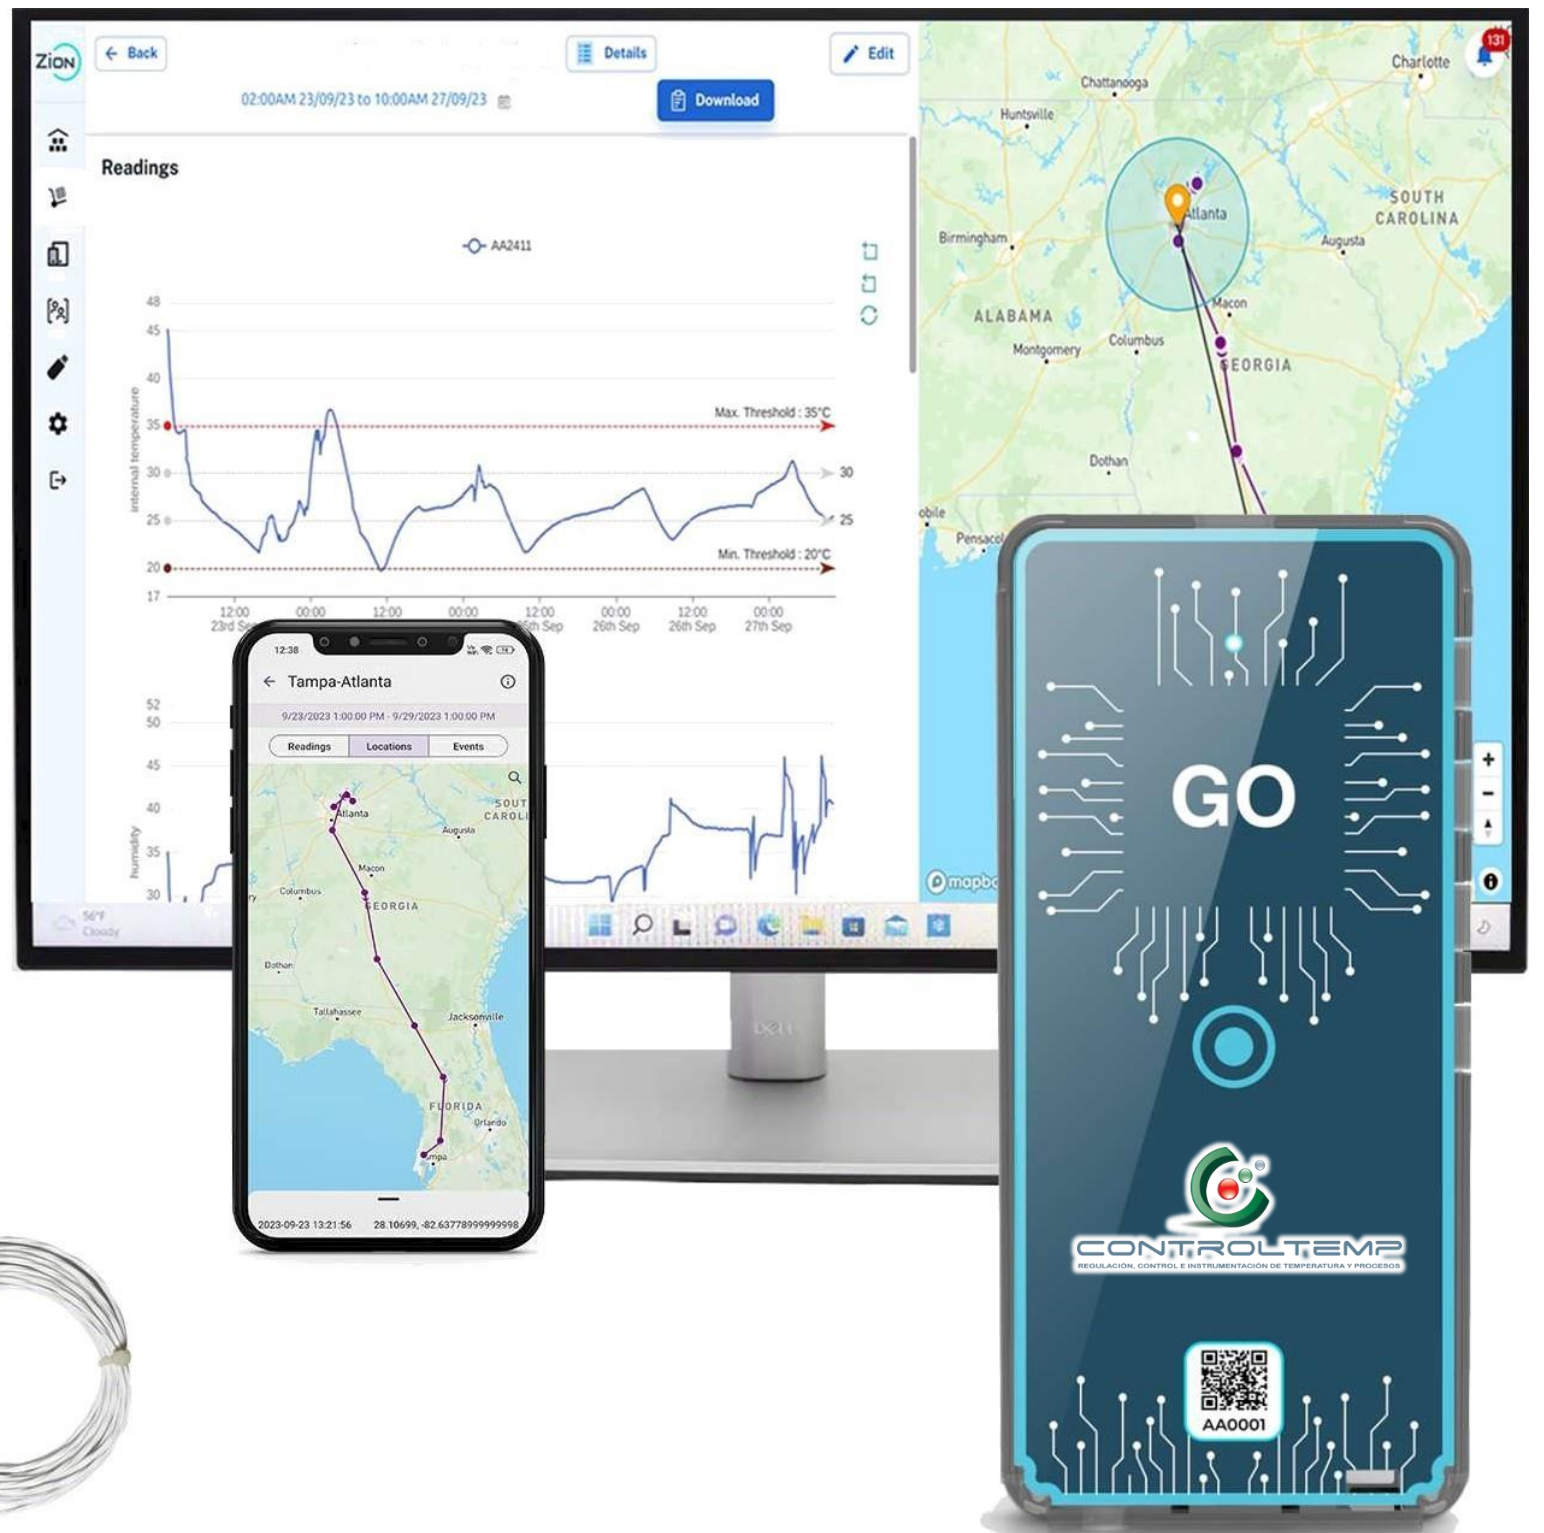

CONTROLTEMP
REGULACIÓN, CONTROL E INSTRUMENTACIÓN DE TEMPERATURA Y PROCESOS

Zion Go

Visibilidad en tiempo real de la cadena de suministros

Seguimiento de envíos

Ubicación | Temperatura |
Humedad relativa
Móvil / Wi-Fi / BLE

Go es una solución de seguimiento y monitorización de activos que proporciona visibilidad integral en tiempo real de su cadena de suministro. Capture la geolocalización, la temperatura y la humedad y acceda a los datos de manera remota, obtenga información y reciba alertas de excursión de alerta temprana desde cualquier lugar a través de la plataforma web o la aplicación móvil de Zion.

El dispositivo Go incluye sensores digitales de alta precisión, conectividad de red y geolocalización, bluetooth y Wi-Fi, con 90 días de autonomía, etc.

Las capacidades de Go pueden ampliarse con accesorios opcionales, como una sonda para temperaturas extremas.

Embarque Tampa-Atlanta

Geolocalización en tiempo real

Geofencing

Alertas en tiempo real

Reportes en PDF / CSV

Modo vuelo

Monitoreo remoto 24/7

Disponible en web y aplicación móvil